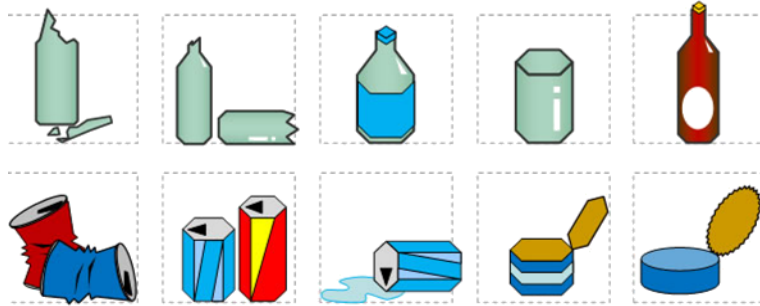

貸別荘ご利用の皆様へ

ゴミの分別にご協力下さい

燃えるゴミ

- ・生ごみ
- ・お弁当箱
- ・おむつ など

燃えないゴミ

- ・ビン・缶は仕分け
- ・ビン
- ・アルミ缶
- ・スチール缶
- ・缶詰
- ・ペットボトルは仕分け
- ・ペットボトル など

お帰りの際に**分別したゴミ**を
玄関内に置いて下さい。

ご使用後の リネン類について

お手数ですが、ご使用後の
タオル、白いリネンシーツ類は脱衣所に
まとめて置いて下さい。
色の付いたシーツ類は外さないで下さい。